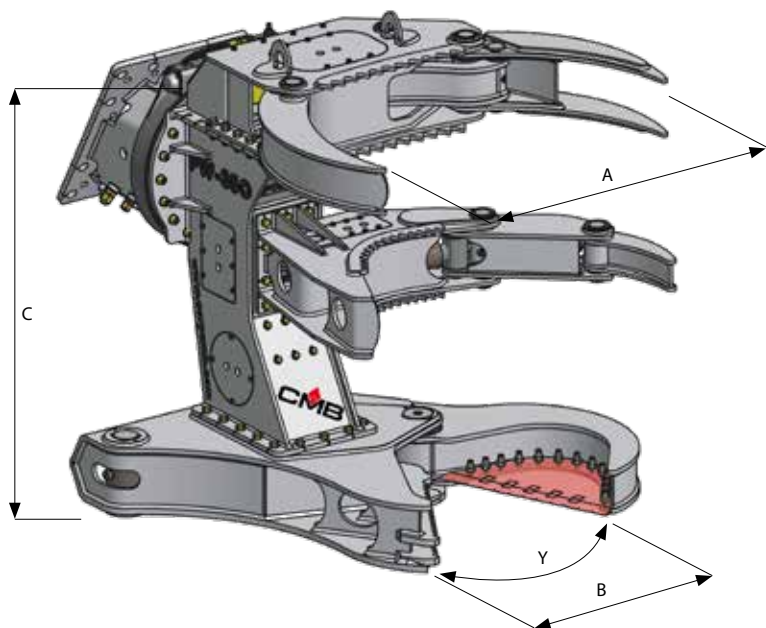

# SERIE PW

- PINZA PER DEFORESTAZIONE
- DE-FORESTATION SHEAR
- PINCE POUR LA DEFORESTATION
- PINZA PARA DEFORESTACION
- GERAT ZUR ENTWALDUNG
- PODADOR DE TRONCOS

- (F) Modello senza rotazione  
 Model without rotation  
 Modèle sans rotation  
 Modelo sin rotaciòn  
 Model ohne Drehvorrichtung  
 Modelo sem rotaçào

		PW - 150 F	PW - 150	PW - 250	PW - 350	PW - 450
	ton.	5 - 14	5 - 14	12 - 20	13 - 25	20 - 35
<b>Ø MAX.</b>	mm	150	150	250	350	450
<b>A</b>	mm	800	800	900	1100	1300
<b>B</b>	mm	230	230	450	600	800
<b>C</b>	mm	600	600	1200	1450	1750
<b>Y</b>	ton.	6	6	12	20	35
	Kg	350	500	850	1100	1600
	bar	220	220	250	300	300
	l/min	40 - 80	40 - 80	50 - 100	80 - 150	100 - 160
	bar	-	170	170	170	170
	l/min	-	35 - 50	35 - 50	45 - 60	45 - 60
<b>ELETTROVALVOLA SOLENOID VALVE</b>	V	-	24	24	24	24