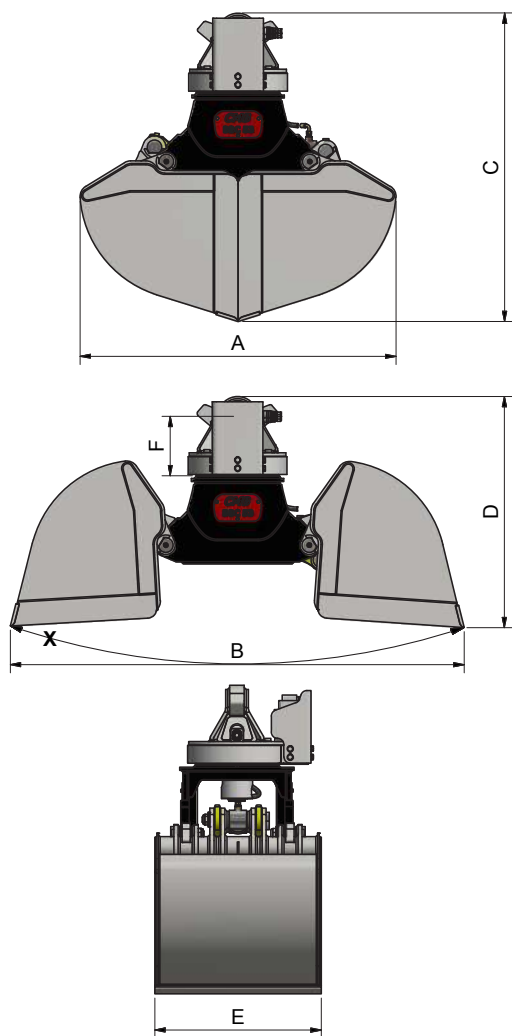

Rotatore Indexator incassato  
Hydraulic rotators indexator

Girevole con ralla  
Hydraulic rotators

Rotazione A Pendolo  
Pendulum Hydraulic Rotation

		BBC 48 300	BBC 48 400	BBC 48 500	BBC 53 600	BBC 53 800	BBC 53 1000
<b>Cap.</b>	m <sup>3</sup>	0,3	0,4	0,5	0,56	0,8	1,0
	Kg	340	450	480	700	850	1130
	ton	6 - 12	6 - 12	6 - 12	12 - 20	12 - 20	12 - 20
<b>A</b>	mm	1200	1200	1200	1520	1520	1520
<b>B</b>	mm	1700	1700	1700	2200	2200	2200
<b>C</b>	mm	1180	1180	1180	1490	1490	1490
<b>D</b>	mm	940	940	940	1120	1120	1120
<b>E</b>	mm	450	600	750	800	1000	1300
<b>F</b>	mm	333	333	333	333	390	390
<b>X</b>	ton	4,0	4,0	4,0	4,15	4,15	4,15
	bar	280	280	280	280	280	280
	l/min	70	70	70	80	80	80
	model.	GR5	GR5	GR5	GR5	GR10	GR10
	model.	GV12S	GV12S	GV12S	GV12S	-	-
	model.	-	-	-	-	IR10	IR10

		BBC 63 1300	BBC 63 1600	BBC 63 1800	BBC 70 2200	BBC 70 2500
<b>Cap.</b>	m <sup>3</sup>	1,3	1,6	1,8	2,2	2,5
	Kg	1530	1600	1650	1900	2160
	ton	18 - 26	18 - 26	18 - 26	22 - 28	22 - 28
<b>A</b>	mm	1840	1840	1840	2150	2150
<b>B</b>	mm	2200	2200	2200	2500	2500
<b>C</b>	mm	1590	1590	1590	1650	1650
<b>D</b>	mm	1450	1450	1450	1500	1500
<b>E</b>	mm	1300	1600	1800	1800	2000
<b>F</b>	mm	390	390	390	400	400
<b>X</b>	ton	4,8	4,8	4,8	7	7
	bar	280	280	280	280	280
	l/min	100	100	100	160	160
	model.	GR10	GR10	GR10	GR20	GR20
	model.	-	-	-	-	-
	model.	IR10	IR10	IR10	IR20	IR20