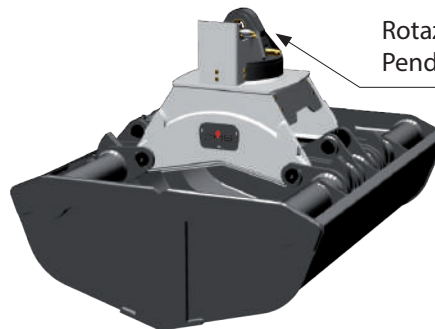

# SERIE BBC

- BENNA BIVALVE PER CARICO MATERIALI VARI
- GRAB FOR DIFFERENT MATERIALS LOADING
- BENNE DOUBLE-COQUILLES POUR CHARGEMENT MATÉRIAUX DIFFÉRENTS
- ZWEISCHALENGREIFER FÜR VERLADUNG VON VERSCHIEDENEN MATERIALIEN
- ДВУСТВОРЧАТЫЕ КОВШИ ДЛЯ СЫПУЧИХ МАТЕРИАЛОВ
- TWEESCHALENGRIJPER VOOR OVERSLAG VAN DIVERSE MATERIALEN

Rotatore Indexator incassato  
Hydraulic rotators indexator

Girevole con ralla  
Hydraulic rotators

Rotazione A Pendolo  
Pendulum Hydraulic Rotation

		BBC 48 300	BBC 48 400	BBC 48 500	BBC 53 600	BBC 53 800	BBC 53 1000
<b>Cap.</b>	m <sup>3</sup>	0,3	0,4	0,5	0,56	0,8	1,0
	Kg	340	450	480	700	850	1130
	ton	6 - 12	6 - 12	6 - 12	12 - 20	12 - 20	12 - 20
<b>A</b>	mm	1200	1200	1200	1520	1520	1520
<b>B</b>	mm	1700	1700	1700	2200	2200	2200
<b>C</b>	mm	1180	1180	1180	1490	1490	1490
<b>D</b>	mm	940	940	940	1120	1120	1120
<b>E</b>	mm	450	600	750	800	1000	1300
<b>F</b>	mm	333	333	333	333	390	390
<b>X</b>	ton	4,0	4,0	4,0	4,15	4,15	4,15
	bar	280	280	280	280	280	280
	l/min	70	70	70	80	80	80
	model.	GR5	GR5	GR5	GR5	GR10	GR10
	model.	GV12S	GV12S	GV12S	GV12S	-	-
	model.	-	-	-	-	IR10	IR10